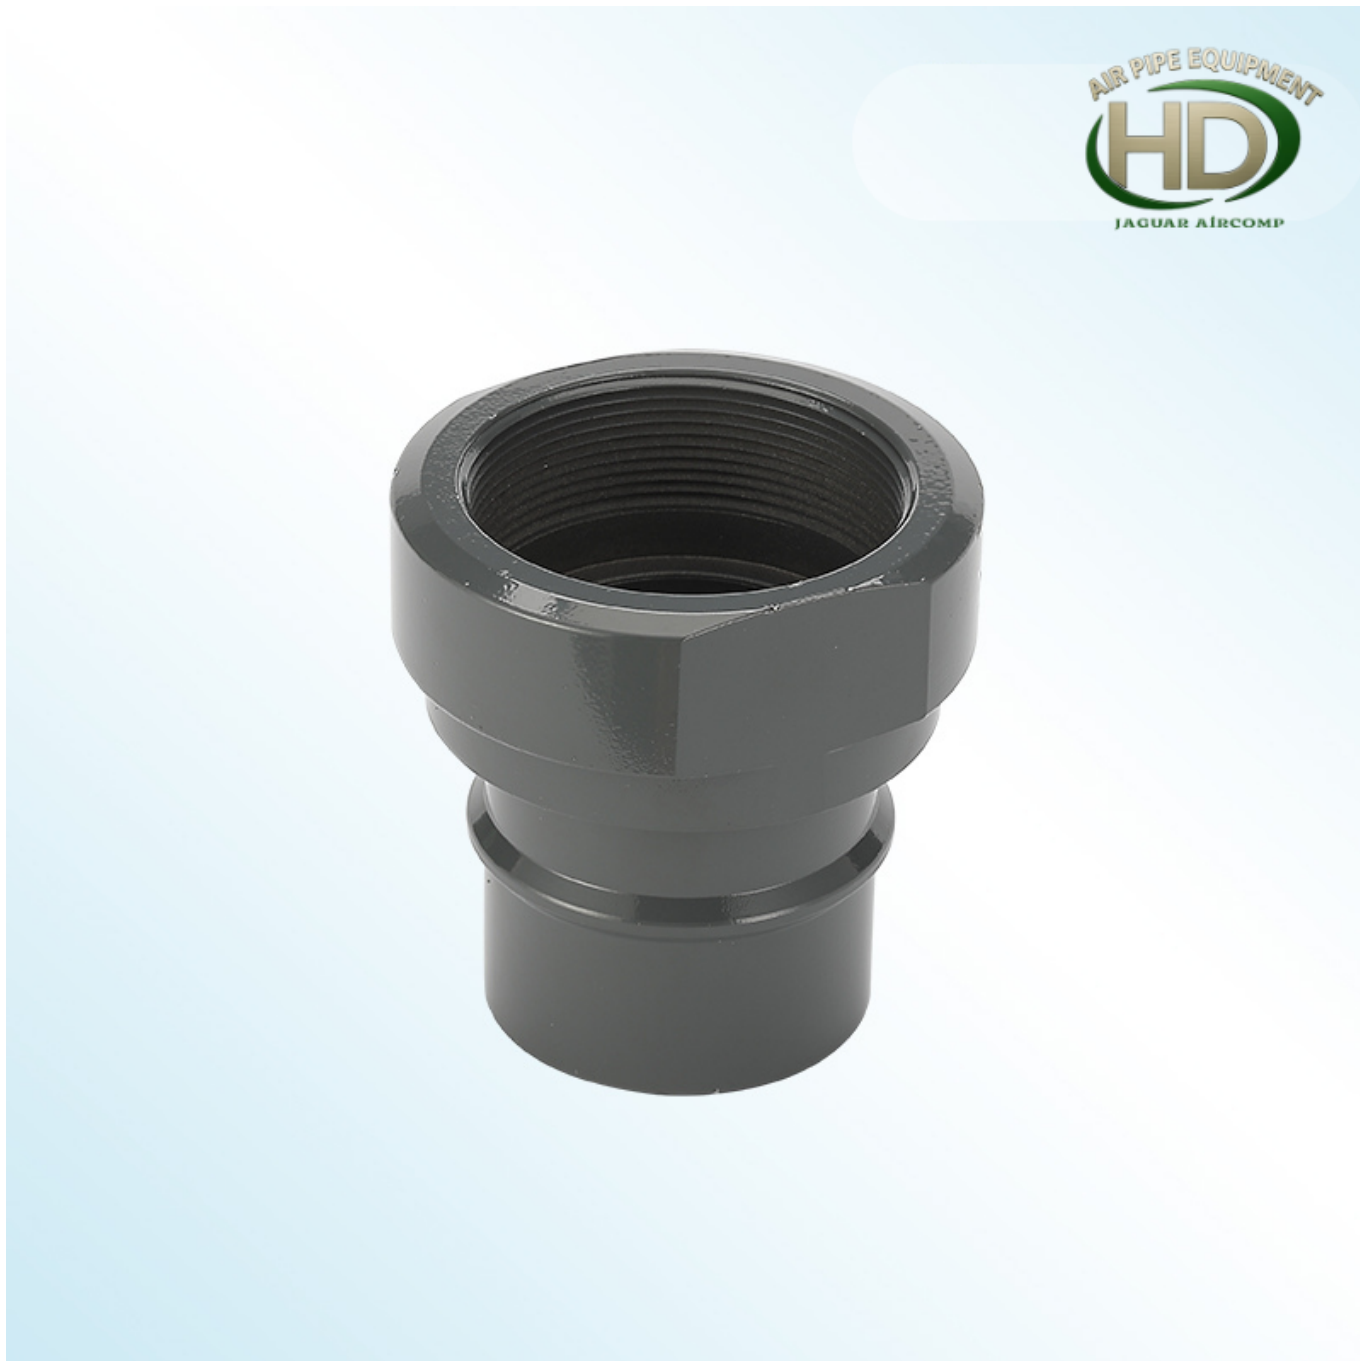

```
(function($){if($(".mod_breadcrumb").length > 0){var li_last = $(".mod_breadcrumb").find("li.last"),  
more = $(".mod_breadcrumb").find(".info-more"); if(li_last.length == 0){ li_last =  
$(".mod_breadcrumb").find(".last"); } li_last.html("Đầu nối ren trong Hộp Kim Nhôm"); if(more.length >  
0){ more.html("Đầu nối ren trong Hộp Kim Nhôm"); } } }(jQuery));
```

Đầu nối ren trong Hộp Kim Nhôm

Mã sản phẩm **Đầu_nối_ren_trong**

Liên hệ

Sản phẩm khác

—

[Van bi nổi nhanh hệ thống ống khí hợp kim nhôm](#)

Giá: Liên hệ

—